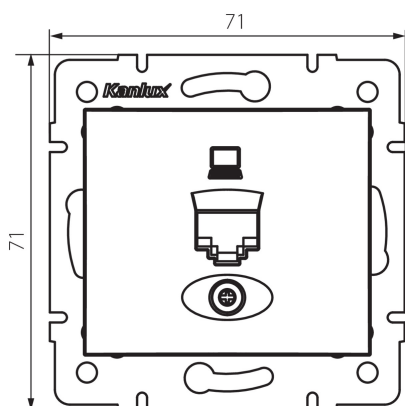

### DATI GENERALI:

**Colore:** grafite

**Luogo di montaggio:** per montaggio a incasso nella parete

**Larghezza [mm]:** 71

**Altezza [mm]:** 71

**Diametro scatola di derivazione:** 60

**Numero prese:** 1

### DATI TECNICI:

**Materiale:** PC

**Tipo di prese:** per computer singolo rj45 cat 5e

**Plastica:** PC

**Grado IP:** 20