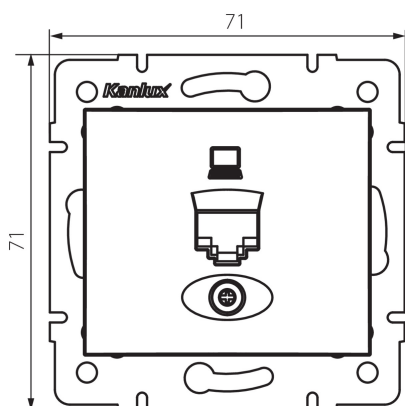

24931 DOMO 01-1400-041 gr

Presca RJ45 Cat 6

5905339249319

DATI GENERALI:

Colore: grafite

Luogo di montaggio: per montaggio a incasso nella parete

Larghezza [mm]: 71

Altezza [mm]: 71

Diametro scatola di derivazione: 60

Numero prese: 1

DATI TECNICI:

Materiale: PC

Tipo di prese: per computer singolo rj45 cat 6

Plastica: PC

Grado IP: 20

DATI LOGISTICI:

Larghezza dell'unità di imballaggio [cm]: 4

Altezza dell'unità di imballaggio [cm]: 13

Peso della scatola di cartone [Kg]: 8.2296

Larghezza della scatola di cartone [cm]: 25.5

Altezza della scatola di cartone [cm]: 32