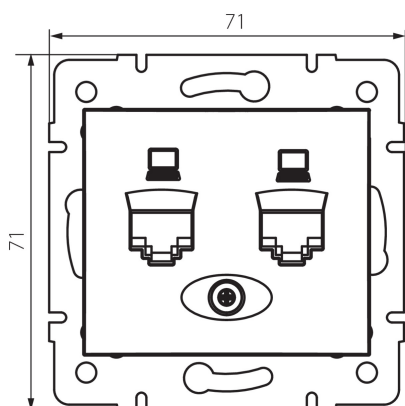

## 24933 DOMO 01-1420-041 gr

Presca doppia 2x RJ45 Cat 6

5905339249333

### DATI GENERALI:

**Colore:** grafite

**Luogo di montaggio:** per montaggio a incasso nella parete

**Larghezza [mm]:** 71

**Altezza [mm]:** 71

**Diametro scatola di derivazione:** 60

**Numero prese:** 2

### DATI TECNICI:

**Materiale:** PC

**Tipo di prese:** per computer doppio indipendente 2xRJ45 cat 6

**Plastica:** PC

**Grado IP:** 20