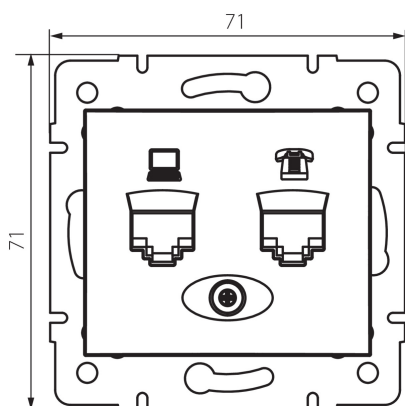

### DATI GENERALI:

**Colore:** grafite

**Luogo di montaggio:** per montaggio a incasso nella parete

**Larghezza [mm]:** 71

**Altezza [mm]:** 71

**Diametro scatola di derivazione:** 60

**Numero prese:** 2

### DATI TECNICI:

**Materiale:** PC

**Tipo di prese:** per telefono e computer rj45 cat 6; rj11

**Plastica:** PC

**Grado IP:** 20