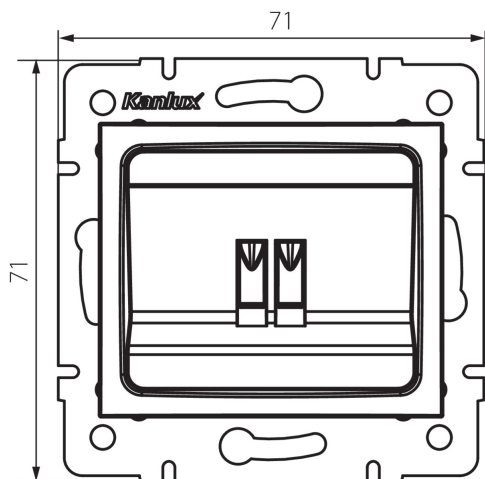

24936 DOMO 01-1450-041 gr

Presa singola per altoparlante

5905339249364

DATI GENERALI:

Colore: grafite

Luogo di montaggio: per montaggio a incasso nella parete

Larghezza [mm]: 71

Altezza [mm]: 71

Diametro scatola di derivazione: 60

Numero prese: 1

DATI TECNICI:

Materiale: PC

Tipo di prese: altoparlante singolo

Plastica: PC

Grado IP: 20

DATI LOGISTICI:

Tipo di confezionamento: 10

Numero di pezzi nell' imballaggio secondario: 10

Numero di pezzi in un imballaggio : 120

Peso unitario netto [g]: 58

Grammatura [g]: 70.5

Lunghezza dell'unità di imballaggio [cm]: 10

Larghezza dell'unità di imballaggio [cm]: 4

Altezza dell'unità di imballaggio [cm]: 14

Peso della scatola di cartone [Kg]: 8.46

Larghezza della scatola di cartone [cm]: 25.5

Altezza della scatola di cartone [cm]: 32