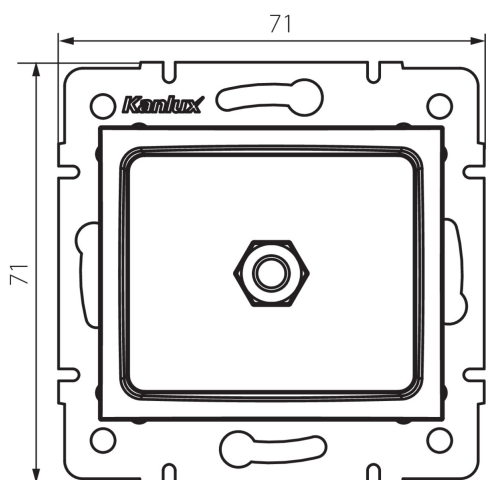

24938 DOMO 01-1830-041 gr

Presa equipotenziale

5905339249388

DATI GENERALI:

Colore: grafite

Luogo di montaggio: per montaggio a incasso nella parete

Larghezza [mm]: 71

Altezza [mm]: 71

Diametro scatola di derivazione: 60

Prese: 1

DATI TECNICI:

Materiale: PC

Plastica: PC

Grado IP: 20

DATI LOGISTICI:

Tipo di confezionamento: 10

Numero di pezzi nell' imballaggio secondario: 10

Numero di pezzi in un imballaggio : 120

Peso unitario netto [g]: 64

Grammatura [g]: 77

Lunghezza dell'unità di imballaggio [cm]: 10

Larghezza dell'unità di imballaggio [cm]: 4