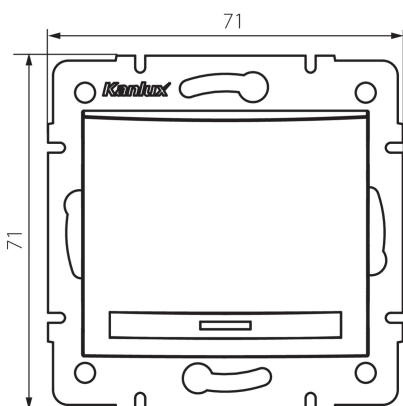

Altezza [mm]: 71

Diametro scatola di derivazione: 60

Profondità di montaggio: 25

DATI TECNICI:

Tensione nominale [V]: 250 AC

Materiale: PC

Materiale contatti: CuSn94

Tipo di morsetto: raccordo rapido

Plastica: PC

Leve: 1

Corrente nominale [AX]: 10

Grado IP: 20

DATI LOGISTICI:

Tipo di confezionamento: 10

Numero di pezzi nell' imballaggio secondario: 10

Numero di pezzi in un imballaggio : 120

Peso unitario netto [g]: 76

Grammatura [g]: 89.75

Lunghezza dell'unità di imballaggio [cm]: 10

Larghezza dell'unità di imballaggio [cm]: 4

Altezza dell'unità di imballaggio [cm]: 14

Peso della scatola di cartone [Kg]: 10.77

Larghezza della scatola di cartone [cm]: 25.5

Altezza della scatola di cartone [cm]: 32

Lunghezza della scatola di cartone [cm]: 44

Volume della scatola di cartone [m³]: 0.035904

24947 DOMO 01-1000-230 pe