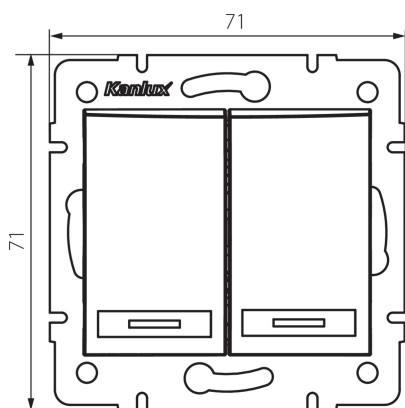

24952 DOMO 01-1023-230 pe

Interruttore NO doppio, luminoso

5905339249524

DATI GENERALI:

Colore: bianco perlato

Luogo di montaggio: per montaggio a incasso nella parete

Retroilluminazione: si

Larghezza [mm]: 71

Altezza [mm]: 71

Diametro scatola di derivazione: 60

Profondità di montaggio: 25

DATI TECNICI:

Tensione nominale [V]: 250 AC

Materiale: PC

Materiale contatti: CuSn94

Tipo di morsetto: raccordo rapido

Plastica: PC

Leve: 2

Corrente nominale [AX]: 10

Grado IP: 20

DATI LOGISTICI:

Tipo di confezionamento: 10

Numero di pezzi nell' imballaggio secondario: 10

Numero di pezzi in un imballaggio : 120

Larghezza della scatola di cartone [cm]: 25.5

Altezza della scatola di cartone [cm]: 32

Lunghezza della scatola di cartone [cm]: 44

Volume della scatola di cartone [m³]: 0.035904

24952 DOMO 01-1023-230 pe