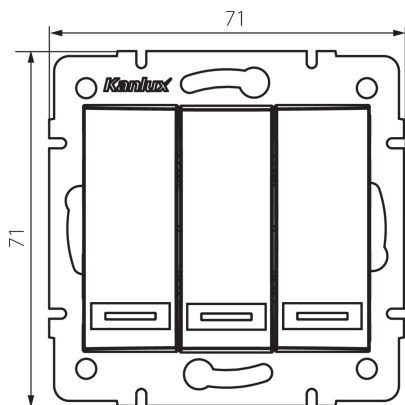

24958 DOMO 01-1090-230 pe

Deviatore triplo

5905339249586

DATI GENERALI:

Colore: bianco perlato

Luogo di montaggio: per montaggio a incasso nella parete

Retroilluminazione: non applicabile

Larghezza [mm]: 71

Altezza [mm]: 71

Diametro scatola di derivazione: 60

Profondità di montaggio: 25

DATI TECNICI:

Tensione nominale [V]: 250 AC

Materiale: PC

Materiale contatti: CuSn94

Tipo di morsetto: raccordo rapido

Plastica: PC

Leve: 3

Corrente nominale [AX]: 10

Grado IP: 20

DATI LOGISTICI:

Tipo di confezionamento: 10

Numero di pezzi nell'imballaggio secondario: 10

Numero di pezzi in un imballaggio : 120

Larghezza della scatola di cartone [cm]: 25.5

Altezza della scatola di cartone [cm]: 32

Lunghezza della scatola di cartone [cm]: 44

Volume della scatola di cartone [m³]: 0.035904

24958 DOMO 01-1090-230 pe