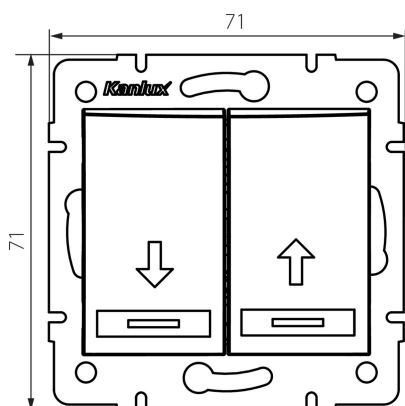

24959 DOMO 01-1100-230 pe

Interruttore per avvolgibili

5905339249593

DATI GENERALI:

Colore: bianco perlato

Luogo di montaggio: per montaggio a incasso nella parete

Retroilluminazione: non applicabile

Larghezza [mm]: 71

Altezza [mm]: 71

Diametro scatola di derivazione: 60

Profondità di montaggio: 25

DATI TECNICI:

Tensione nominale [V]: 250 AC

Materiale: PC

Materiale contatti: CuSn94

Tipo di morsetto: raccordo rapido

Plastica: PC

Leve: 2

Corrente nominale [AX]: 10

Grado IP: 20

DATI LOGISTICI:

Tipo di confezionamento: 10

Numero di pezzi nell' imballaggio secondario: 10

Numero di pezzi in un imballaggio : 120

Larghezza della scatola di cartone [cm]: 25.5

Altezza della scatola di cartone [cm]: 32

Lunghezza della scatola di cartone [cm]: 44

Volume della scatola di cartone [m³]: 0.035904

24959 DOMO 01-1100-230 pe