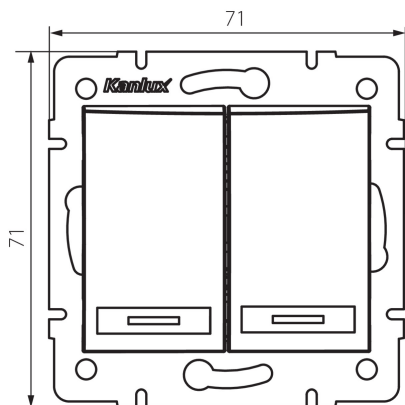

24961 DOMO 01-1120-230 pe

Interruttore bipolare luminoso

5905339249616

DATI GENERALI:

Colore: bianco perlato
Luogo di montaggio: per montaggio a incasso nella parete
Retroilluminazione: si
Larghezza [mm]: 71
Altezza [mm]: 71
Diametro scatola di derivazione: 60
Profondità di montaggio: 25

DATI TECNICI:

Tensione nominale [V]: 250 AC
Materiale: PC
Materiale contatti: CuSn94
Tipo di morsetto: raccordo rapido
Plastica: PC
Leve: 2
Corrente nominale [AX]: 10
Grado IP: 20

DATI LOGISTICI:

Tipo di confezionamento: 10
Numero di pezzi nell' imballaggio secondario: 10
Numero di pezzi in un imballaggio : 120
Peso unitario netto [g]: 82
Grammatura [g]: 95.67
Lunghezza dell'unità di imballaggio [cm]: 10
Larghezza dell'unità di imballaggio [cm]: 4
Altezza dell'unità di imballaggio [cm]: 14
Peso della scatola di cartone [Kg]: 11.4804
Larghezza della scatola di cartone [cm]: 25.5
Altezza della scatola di cartone [cm]: 32
Lunghezza della scatola di cartone [cm]: 44
Volume della scatola di cartone [m³]: 0.035904