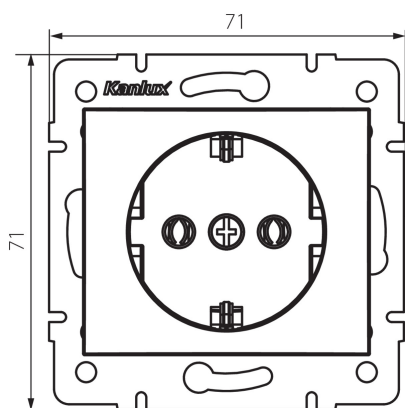

24967 DOMO 01-1220-130 pe

Presca Schuko

5905339249678

DATI GENERALI:

Colore: bianco perlato

Luogo di montaggio: per montaggio a incasso nella parete

Larghezza [mm]: 71

Altezza [mm]: 71

Diametro scatola di derivazione: 60

Profondità di montaggio: 25

Prese: 1

DATI TECNICI:

Tensione nominale [V]: 250 AC

Corrente nominale [A]: 16

Grado di protezione contro le scosse elettriche: I

Materiale: PC

Materiale contatti: CuSn94

Tipo di messa a terra: tipo f

Tipo di morsetto: morsetto a vite

Plastica: PC

Grado IP: 20

DATI LOGISTICI:

Tipo di confezionamento: 10

Numero di pezzi nell' imballaggio secondario: 10

Numero di pezzi in un imballaggio : 120

Peso unitario netto [g]: 68

Grammatura [g]: 81.75

Lunghezza dell'unità di imballaggio [cm]: 10

Larghezza dell'unità di imballaggio [cm]: 5

Altezza dell'unità di imballaggio [cm]: 14