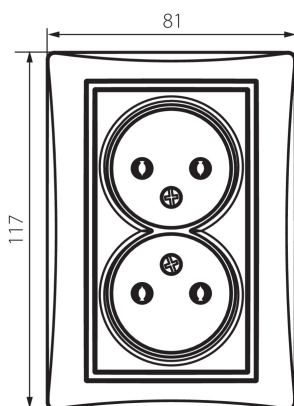

## 24977 DOMO 01-1280-130 pe

Preso doppia senza messa a terra

5905339249777

### DATI GENERALI:

**Colore:** bianco perlato  
**Luogo di montaggio:** per montaggio a incasso nella parete  
**Larghezza [mm]:** 81  
**Altezza [mm]:** 110  
**Diametro scatola di derivazione:** 68  
**Profondità di montaggio:** 25  
**Prese:** 2

### DATI TECNICI:

**Tensione nominale [V]:** 250 AC  
**Corrente nominale [A]:** 16  
**Grado di protezione contro le scosse elettriche:** II  
**Materiale:** PC  
**Materiale contatti:** CuSn94  
**Tipo di messa a terra:** 2P  
**Tipo di morsetto:** morsetto a vite  
**Plastica:** PC  
**Grado IP:** 20

### DATI LOGISTICI:

**Tipo di confezionamento:** 10  
**Numero di pezzi nell' imballaggio secondario:** 10  
**Numero di pezzi in un imballaggio :** 120  
**Peso unitario netto [g]:** 102  
**Grammatura [g]:** 118.33  
**Lunghezza dell'unità di imballaggio [cm]:** 10  
**Larghezza dell'unità di imballaggio [cm]:** 5  
**Altezza dell'unità di imballaggio [cm]:** 18  
**Peso della scatola di cartone [Kg]:** 14.1996  
**Larghezza della scatola di cartone [cm]:** 22  
**Altezza della scatola di cartone [cm]:** 51.2  
**Lunghezza della scatola di cartone [cm]:** 49.5  
**Volume della scatola di cartone [m³]:** 0.055757