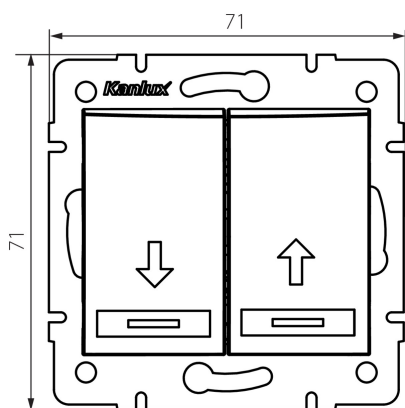

24980 DOMO 01-1310-230 pe

Interruttore NO per avvolgibili

5905339249807

DATI GENERALI:

Colore: bianco perlato

Luogo di montaggio: per montaggio a incasso nella parete

Retroilluminazione: non applicabile

Larghezza [mm]: 71

Altezza [mm]: 71

Diametro scatola di derivazione: 60

Profondità di montaggio: 25

DATI TECNICI:

Tensione nominale [V]: 250 AC

Materiale: PC

Materiale contatti: CuSn94

Tipo di morsetto: raccordo rapido

Plastica: PC

Leve: 2

Corrente nominale [AX]: 10

Grado IP: 20

DATI LOGISTICI:

Tipo di confezionamento: 10

Numero di pezzi nell' imballaggio secondario: 10

Numero di pezzi in un imballaggio : 120

Larghezza della scatola di cartone [cm]: 25.5

Altezza della scatola di cartone [cm]: 32

Lunghezza della scatola di cartone [cm]: 44

Volume della scatola di cartone [m³]: 0.035904

24980 DOMO 01-1310-230 pe