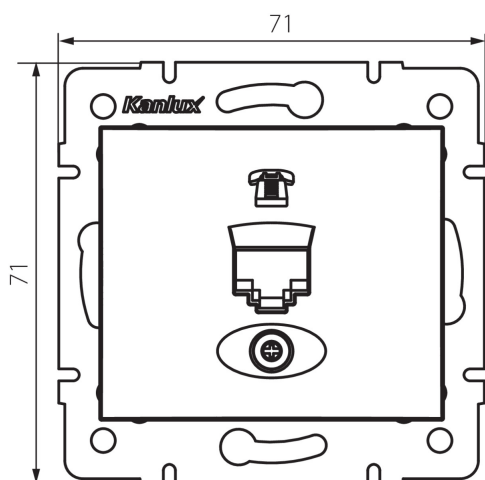

24987 DOMO 01-1370-030 pe

Presa telefonica singola (RJ11)

5905339249876

DATI GENERALI:

Colore: bianco perlato

Luogo di montaggio: per montaggio a incasso nella parete

Larghezza [mm]: 71

Altezza [mm]: 71

Diametro scatola di derivazione: 60

Numero prese: 1

DATI TECNICI:

Materiale: PC

Tipo di prese: per telefono singolo rj11

Plastica: PC

Grado IP: 20

DATI LOGISTICI:

Tipo di confezionamento: 10

Numero di pezzi nell' imballaggio secondario: 10

Numero di pezzi in un imballaggio : 120

Peso unitario netto [g]: 56

Grammatura [g]: 68.5

Lunghezza dell'unità di imballaggio [cm]: 10

Larghezza dell'unità di imballaggio [cm]: 4

Altezza dell'unità di imballaggio [cm]: 14

Peso della scatola di cartone [Kg]: 8.22

Larghezza della scatola di cartone [cm]: 25.5

Altezza della scatola di cartone [cm]: 32