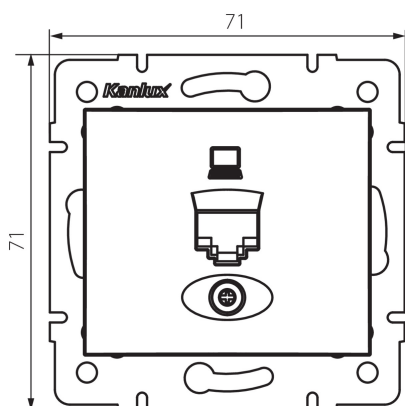

24989 DOMO 01-1390-030 pe

Presca RJ45Cat 5e Jack)

5905339249890

DATI GENERALI:

Colore: bianco perlato

Luogo di montaggio: per montaggio a incasso nella parete

Larghezza [mm]: 71

Altezza [mm]: 71

Diametro scatola di derivazione: 60

Numero prese: 1

DATI TECNICI:

Materiale: PC

Tipo di prese: per computer singolo rj45 cat 5e

Plastica: PC

Grado IP: 20

DATI LOGISTICI:

Larghezza dell'unità di imballaggio [cm]: 4

Altezza dell'unità di imballaggio [cm]: 14

Peso della scatola di cartone [Kg]: 8.2296

Larghezza della scatola di cartone [cm]: 25.5

Altezza della scatola di cartone [cm]: 32