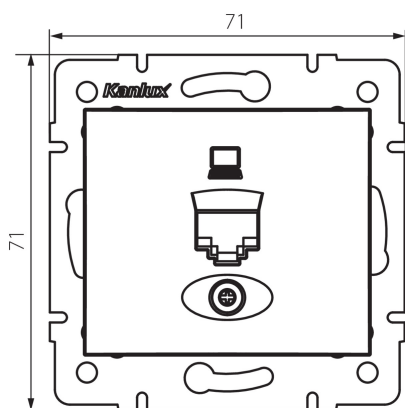

### DATI GENERALI:

**Colore:** bianco perlato

**Luogo di montaggio:** per montaggio a incasso nella parete

**Larghezza [mm]:** 71

**Altezza [mm]:** 71

**Diametro scatola di derivazione:** 60

**Numero prese:** 1

### DATI TECNICI:

**Materiale:** PC

**Tipo di prese:** per computer singolo rj45 cat 6

**Plastica:** PC

**Grado IP:** 20