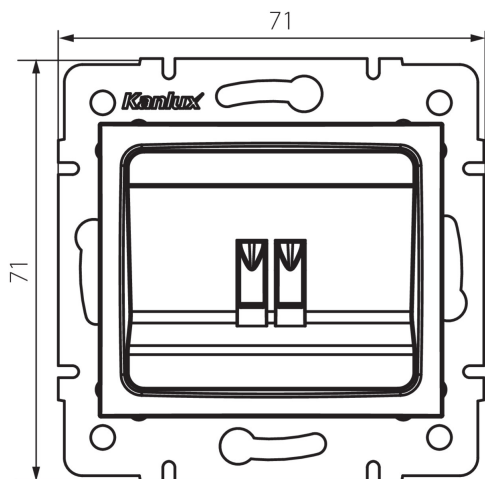

24995 DOMO 01-1450-030 pe

Presa singola per altoparlante

5905339249951

DATI GENERALI:

Colore: bianco perlato

Luogo di montaggio: per montaggio a incasso nella parete

Larghezza [mm]: 71

Altezza [mm]: 71

Diametro scatola di derivazione: 60

Numero prese: 1

DATI TECNICI:

Materiale: PC

Tipo di prese: altoparlante singolo

Plastica: PC

Grado IP: 20

DATI LOGISTICI:

Tipo di confezionamento: 10

Numero di pezzi nell' imballaggio secondario: 10

Numero di pezzi in un imballaggio : 120

Peso unitario netto [g]: 58

Grammatura [g]: 70.5

Lunghezza dell'unità di imballaggio [cm]: 10

Larghezza dell'unità di imballaggio [cm]: 4

Altezza dell'unità di imballaggio [cm]: 14

Peso della scatola di cartone [Kg]: 8.46

Larghezza della scatola di cartone [cm]: 25.5

Altezza della scatola di cartone [cm]: 32