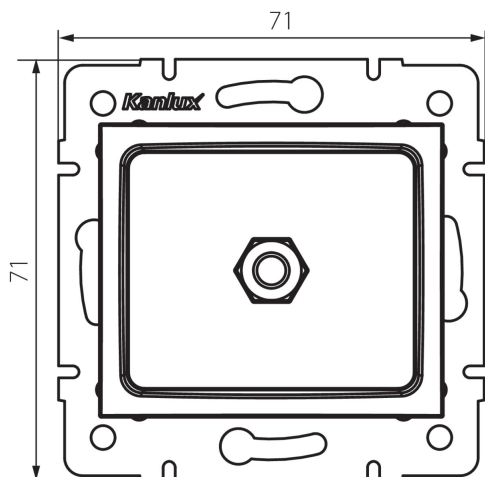

24997 DOMO 01-1830-030 pe

Presa equipotenziale

5905339249975

DATI GENERALI:

Colore: bianco perlato

Luogo di montaggio: per montaggio a incasso nella parete

Larghezza [mm]: 71

Altezza [mm]: 71

Diametro scatola di derivazione: 60

Prese: 1

DATI TECNICI:

Materiale: PC

Plastica: PC

Grado IP: 20

DATI LOGISTICI:

Tipo di confezionamento: 10

Numero di pezzi nell' imballaggio secondario: 10

Numero di pezzi in un imballaggio : 120

Peso unitario netto [g]: 64

Grammatura [g]: 77

Lunghezza dell'unità di imballaggio [cm]: 10

Larghezza dell'unità di imballaggio [cm]: 4