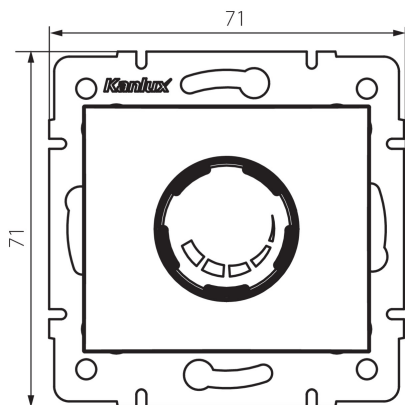

25023 DOMO 01-1160-150 sz

Dimmer rotativo 500W con filtro

5905339250230

DATI GENERALI:

Colore: champagne

Luogo di montaggio: per montaggio a incasso nella parete

Luogo d'uso: all'interno

Larghezza [mm]: 71

Altezza [mm]: 71

Diametro scatola di derivazione: 60

DATI TECNICI:

Tensione nominale [V]: 250 AC

Frequenza nominale [Hz]: 50

Potenza nominale [W]: 500

Grado di protezione contro le scosse elettriche: II

Temperatura esercizio [°C]: 5÷25

Tipo di allacciamento: morsettiera a vite

Tipo di morsetto: morsetto a vite

Plastica: PC

Grado IP: 20

DATI LOGISTICI:

Tipo di confezionamento: 10

Numero di pezzi nell'imballaggio secondario: 10

Numero di pezzi in un imballaggio : 120

Larghezza della scatola di cartone [cm]: 36.5

Altezza della scatola di cartone [cm]: 32

Lunghezza della scatola di cartone [cm]: 48.5

Volume della scatola di cartone [m³]: 0.056648

25023 DOMO 01-1160-150 sz