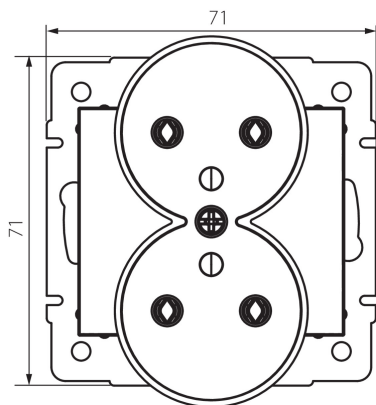

25032 DOMO 01-1253-150 sz

Presa doppia francese dotata di terra

5905339250322

DATI GENERALI:

Colore: champagne
Luogo di montaggio: per montaggio a incasso nella parete
Larghezza [mm]: 71
Altezza [mm]: 71
Diametro scatola di derivazione: 60
Profondità di montaggio: 25
Prese: 2

DATI TECNICI:

Tensione nominale [V]: 250 AC
Corrente nominale [A]: 16
Grado di protezione contro le scosse elettriche: I
Materiale: PC
Materiale contatti: CuSn94
Tipo di messa a terra: tipo e
Tipo di morsetto: morsetto a vite
Plastica: PC
Grado IP: 20

DATI LOGISTICI:

Tipo di confezionamento: 10
Numero di pezzi nell' imballaggio secondario: 10
Numero di pezzi in un imballaggio : 120
Peso unitario netto [g]: 88
Grammatura [g]: 105.17
Lunghezza dell'unità di imballaggio [cm]: 10
Larghezza dell'unità di imballaggio [cm]: 5
Altezza dell'unità di imballaggio [cm]: 14
Peso della scatola di cartone [Kg]: 12.6204
Larghezza della scatola di cartone [cm]: 25.5
Altezza della scatola di cartone [cm]: 32
Lunghezza della scatola di cartone [cm]: 44
Volume della scatola di cartone [m³]: 0.035904