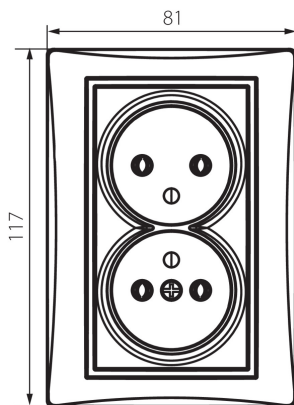

25034 DOMO 01-1261-150 sz

Presa doppia francese

5905339250346

DATI GENERALI:

Colore: champagne

Luogo di montaggio: per montaggio a incasso nella parete

Larghezza [mm]: 81

Altezza [mm]: 110

Diametro scatola di derivazione: 68

Profondità di montaggio: 25

Prese: 2

DATI TECNICI:

Tensione nominale [V]: 250 AC

Corrente nominale [A]: 16

Grado di protezione contro le scosse elettriche: I

Materiale: PC

Materiale contatti: CuSn94

Tipo di messa a terra: tipo e

Tipo di morsetto: morsetto a vite

Plastica: PC

Grado IP: 20

DATI LOGISTICI:

Tipo di confezionamento: 10

Numero di pezzi nell' imballaggio secondario: 10

Peso della scatola di cartone [Kg]: 16.1604

Larghezza della scatola di cartone [cm]: 25

Altezza della scatola di cartone [cm]: 52.5

Lunghezza della scatola di cartone [cm]: 52

Volume della scatola di cartone [m³]: 0.06825