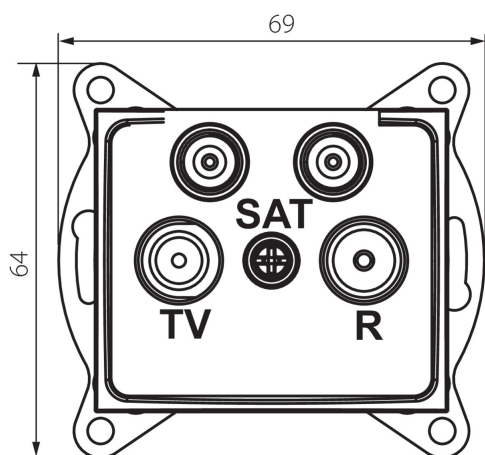

25045 DOMO 01-1590-050 sz

Presca TV-2xSAT terminale

5905339250452

DATI GENERALI:

Colore: champagne

Luogo di montaggio: per montaggio a incasso nella parete

Larghezza [mm]: 69

Altezza [mm]: 64

Diametro scatola di derivazione: 60

Numero prese: 4

DATI TECNICI:

Materiale: PC

Tipo di prese: tv - 2x xsat finale

Plastica: PC

Grado IP: 20

DATI LOGISTICI: