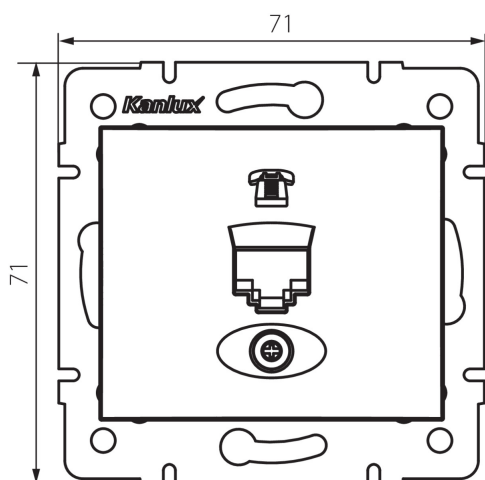

25046 DOMO 01-1370-050 sz

Presa telefonica singola (RJ11)

5905339250469

DATI GENERALI:

Colore: champagne

Luogo di montaggio: per montaggio a incasso nella parete

Larghezza [mm]: 71

Altezza [mm]: 71

Diametro scatola di derivazione: 60

Numero prese: 1

DATI TECNICI:

Materiale: PC

Tipo di prese: per telefono singolo rj11

Plastica: PC

Grado IP: 20

DATI LOGISTICI:

Tipo di confezionamento: 10

Numero di pezzi nell' imballaggio secondario: 10

Numero di pezzi in un imballaggio : 120

Peso unitario netto [g]: 56

Grammatura [g]: 68.5

Lunghezza dell'unità di imballaggio [cm]: 10

Larghezza dell'unità di imballaggio [cm]: 4

Altezza dell'unità di imballaggio [cm]: 14

Peso della scatola di cartone [Kg]: 8.22

Larghezza della scatola di cartone [cm]: 25.5

Altezza della scatola di cartone [cm]: 32