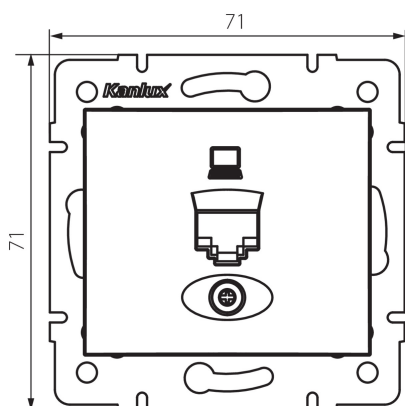

25048 DOMO 01-1390-050 sz

Presca RJ45Cat 5e Jack)

5905339250483

DATI GENERALI:

Colore: champagne

Luogo di montaggio: per montaggio a incasso nella parete

Larghezza [mm]: 71

Altezza [mm]: 71

Diametro scatola di derivazione: 60

Numero prese: 1

DATI TECNICI:

Materiale: PC

Tipo di prese: per computer singolo rj45 cat 5e

Plastica: PC

Grado IP: 20

DATI LOGISTICI:

Larghezza dell'unità di imballaggio [cm]: 4

Altezza dell'unità di imballaggio [cm]: 14

Peso della scatola di cartone [Kg]: 8.2296

Larghezza della scatola di cartone [cm]: 25.5

Altezza della scatola di cartone [cm]: 32