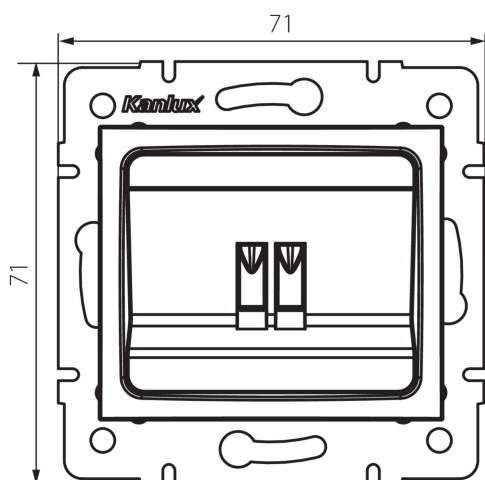

### DATI GENERALI:

**Colore:** champagne

**Luogo di montaggio:** per montaggio a incasso nella parete

**Larghezza [mm]:** 71

**Altezza [mm]:** 71

**Diametro scatola di derivazione:** 60

**Numero prese:** 1