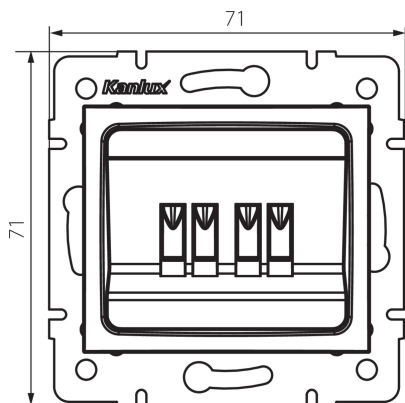

25055 DOMO 01-1820-050 sz

Preso doppia per altoparlante

5905339250551

DATI GENERALI:

Colore: champagne

Luogo di montaggio: per montaggio a incasso nella parete

Larghezza [mm]: 71

Altezza [mm]: 71

Diametro scatola di derivazione: 60

Prese: 2

DATI TECNICI:

Materiale: PC

Plastica: PC

Grado IP: 20

DATI LOGISTICI:

Tipo di confezionamento: 10

Numero di pezzi nell' imballaggio secondario: 10

Numero di pezzi in un imballaggio : 120

Peso unitario netto [g]: 66

Grammatura [g]: 78.5

Lunghezza dell'unità di imballaggio [cm]: 10

Larghezza dell'unità di imballaggio [cm]: 4

Altezza dell'unità di imballaggio [cm]: 14

Peso della scatola di cartone [Kg]: 9.42

Larghezza della scatola di cartone [cm]: 25.5

Altezza della scatola di cartone [cm]: 32

Lunghezza della scatola di cartone [cm]: 44