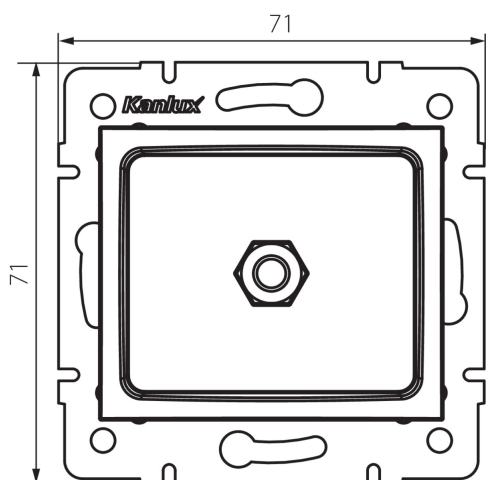

25056 DOMO 01-1830-050 sz

Presa equipotenziale

5905339250568

DATI GENERALI:

Colore: champagne

Luogo di montaggio: per montaggio a incasso nella parete

Larghezza [mm]: 71

Altezza [mm]: 71

Diametro scatola di derivazione: 60

Prese: 1

DATI TECNICI:

Materiale: PC

Plastica: PC

Grado IP: 20

DATI LOGISTICI:

Tipo di confezionamento: 10

Numero di pezzi nell' imballaggio secondario: 10

Numero di pezzi in un imballaggio : 120

Peso unitario netto [g]: 64

Grammatura [g]: 77

Lunghezza dell'unità di imballaggio [cm]: 10

Larghezza dell'unità di imballaggio [cm]: 4