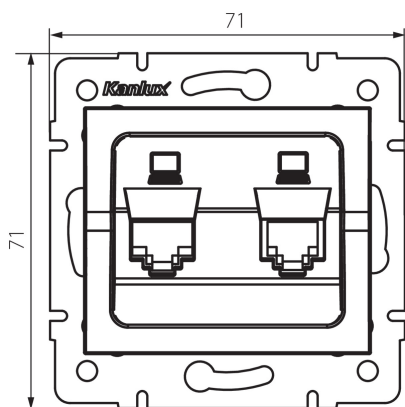

25111 LOGI 02-1420-002 bi

Presca doppia 2x RJ45 Cat 6

5905339251114

DATI GENERALI:

Colore: bianco

Luogo di montaggio: per montaggio a incasso nella parete

Larghezza [mm]: 71

Altezza [mm]: 71

Diametro scatola di derivazione: 60

Numero prese: 2

DATI TECNICI:

Tipo di prese: doppia presa computer indipendente (2x rj45cat 6)

Plastica: ABS

DATI LOGISTICI:

Tipo di confezionamento: 10

Numero di pezzi nell' imballaggio secondario: 10

Numero di pezzi in un imballaggio : 120

Peso unitario netto [g]: 60

Grammatura [g]: 72.58

Lunghezza dell'unità di imballaggio [cm]: 10

Larghezza dell'unità di imballaggio [cm]: 4

Altezza dell'unità di imballaggio [cm]: 13

Peso della scatola di cartone [Kg]: 8.7096

Larghezza della scatola di cartone [cm]: 25.5

Altezza della scatola di cartone [cm]: 32

Lunghezza della scatola di cartone [cm]: 44

Volume della scatola di cartone [m³]: 0.035904