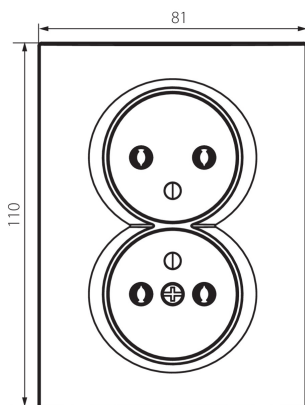

25212 LOGI 02-1261-143 sr

Presca doppia francese

5905339252128

DATI GENERALI:

Colore: argento

Luogo di montaggio: per montaggio a incasso nella parete

Larghezza [mm]: 81

Altezza [mm]: 110

Diametro scatola di derivazione: 68

Profondità di montaggio: 25

Prese: 2

DATI TECNICI:

Tensione nominale [V]: 250 AC

Corrente nominale [A]: 16

Grado di protezione contro le scosse elettriche: I

Materiale contatti: CuZn70

Peso unitario netto [g]: 102

Grammatura [g]: 118.75

Lunghezza dell'unità di imballaggio [cm]: 10

Larghezza dell'unità di imballaggio [cm]: 5

Altezza dell'unità di imballaggio [cm]: 18

Peso della scatola di cartone [Kg]: 14.25

Larghezza della scatola di cartone [cm]: 25

Altezza della scatola di cartone [cm]: 52.5

Lunghezza della scatola di cartone [cm]: 52

Volume della scatola di cartone [m³]: 0.06825

25212 LOGI 02-1261-143 sr

Presca doppia francese