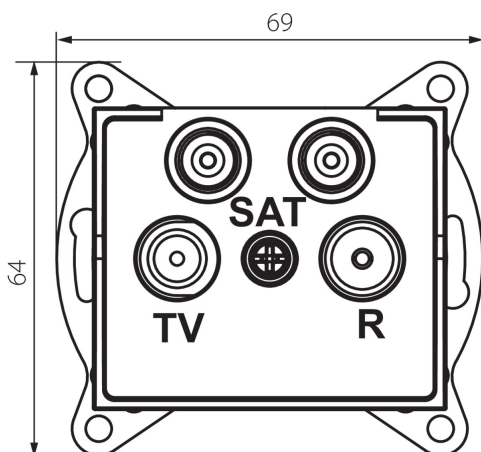

25223 LOGI 02-1590-043 sr

Presca TV-2xSAT terminale

5905339252234

DATI GENERALI:

Colore: argento

Luogo di montaggio: per montaggio a incasso nella parete

Larghezza [mm]: 69

Altezza [mm]: 64

Diametro scatola di derivazione: 60

Numero prese: 4

DATI TECNICI:

Tipo di prese: presa tv-2xsat

Plastica: ABS

DATI LOGISTICI:

Tipo di confezionamento: 10

Numero di pezzi nell' imballaggio secondario: 10

Numero di pezzi in un imballaggio : 120

Peso unitario netto [g]: 96

Grammatura [g]: 108.58

Lunghezza dell'unità di imballaggio [cm]: 10

Larghezza dell'unità di imballaggio [cm]: 4

Altezza dell'unità di imballaggio [cm]: 14

Peso della scatola di cartone [Kg]: 13.0296

Larghezza della scatola di cartone [cm]: 25.5

Altezza della scatola di cartone [cm]: 32

Lunghezza della scatola di cartone [cm]: 44

Volume della scatola di cartone [m³]: 0.035904