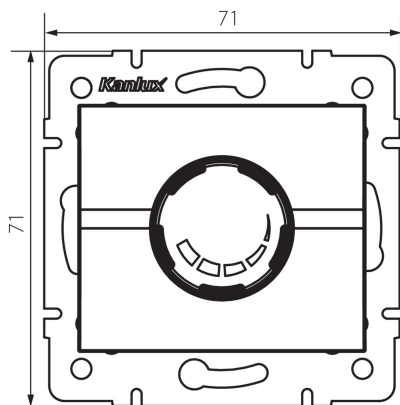

25260 LOGI 02-1160-141 gr

Dimmer rotativo 500W con filtro

5905339252609

DATI GENERALI:

Colore: grafite

Luogo di montaggio: per montaggio a incasso nella parete

Luogo d'uso: all'interno

Larghezza [mm]: 71

Altezza [mm]: 71

Profondità di montaggio: 60

DATI TECNICI:

Tensione nominale [V]: 250 AC

Frequenza nominale [Hz]: 50

Potenza nominale [W]: 500

Grado di protezione contro le scosse elettriche: II

Tipo di morsetto: morsetto a vite

Plastica: ABS

Grado IP: 20

DATI LOGISTICI:

Tipo di confezionamento: 10

Numero di pezzi nell'imballaggio secondario: 10

Numero di pezzi in un imballaggio : 120

Peso unitario netto [g]: 100

Grammatura [g]: 118.67

Altezza della scatola di cartone [cm]: 32

Lunghezza della scatola di cartone [cm]: 48.5

Volume della scatola di cartone [m³]: 0.056648

25260 LOGI 02-1160-141 gr

Dimmer rotativo 500W con filtro