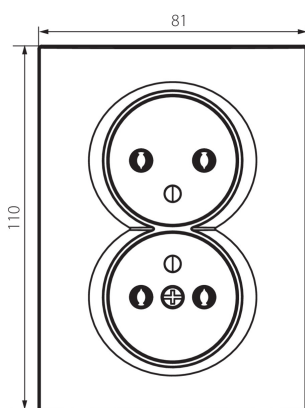

25271 LOGI 02-1261-141 gr

Presca doppia francese

5905339252715

DATI GENERALI:

Colore: grafite

Luogo di montaggio: per montaggio a incasso nella parete

Larghezza [mm]: 81

Altezza [mm]: 110

Diametro scatola di derivazione: 68

Profondità di montaggio: 25

Prese: 2

DATI TECNICI:

Tensione nominale [V]: 250 AC

Corrente nominale [A]: 16

Grado di protezione contro le scosse elettriche: I

Materiale contatti: CuZn70

Peso unitario netto [g]: 102

Grammatura [g]: 118.75

Lunghezza dell'unità di imballaggio [cm]: 10

Larghezza dell'unità di imballaggio [cm]: 5

Altezza dell'unità di imballaggio [cm]: 18

Peso della scatola di cartone [Kg]: 14.25

Larghezza della scatola di cartone [cm]: 25

Altezza della scatola di cartone [cm]: 52.5

Lunghezza della scatola di cartone [cm]: 52

Volume della scatola di cartone [m³]: 0.06825

25271 LOGI 02-1261-141 gr

Presca doppia francese