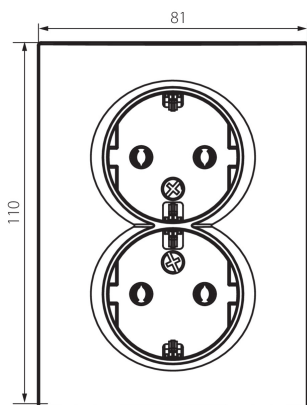

25272 LOGI 02-1270-141 gr

Presca Schuko doppia

5905339252722

DATI GENERALI:

Colore: grafite

Luogo di montaggio: per montaggio a incasso nella parete

Larghezza [mm]: 81

Altezza [mm]: 110

Diametro scatola di derivazione: 68

Profondità di montaggio: 25

Prese: 2

DATI TECNICI:

Tensione nominale [V]: 250 AC

Corrente nominale [A]: 16

Grado di protezione contro le scosse elettriche: I

Materiale contatti: CuZn70

Tipo di messa a terra: tipo f

Tipo di morsetto: morsetto a vite

Plastica: ABS

Grado IP: 20

DATI LOGISTICI:

Tipo di confezionamento: 10

Numero di pezzi nell' imballaggio secondario: 10

Numero di pezzi in un imballaggio : 120

Larghezza della scatola di cartone [cm]: 25

Altezza della scatola di cartone [cm]: 52.5

Lunghezza della scatola di cartone [cm]: 52

Volume della scatola di cartone [m³]: 0.06825

25272 LOGI 02-1270-141 gr

Presca Schuko doppia