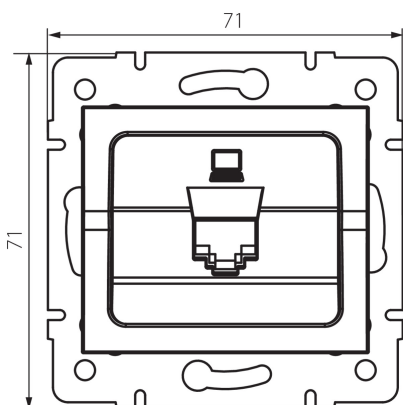

25286 LOGI 02-1400-041 gr

Presca RJ45 Cat 6

5905339252869

DATI GENERALI:

Colore: grafite

Luogo di montaggio: per montaggio a incasso nella parete

Larghezza [mm]: 71

Altezza [mm]: 71

Diametro scatola di derivazione: 60

Numero prese: 1

DATI TECNICI:

Tipo di prese: per computer singolo rj45 cat 6

Plastica: ABS

DATI LOGISTICI:

Tipo di confezionamento: 10

Numero di pezzi nell' imballaggio secondario: 10

Numero di pezzi in un imballaggio : 120

Peso unitario netto [g]: 54

Grammatura [g]: 66.58

Lunghezza dell'unità di imballaggio [cm]: 10

Larghezza dell'unità di imballaggio [cm]: 4

Altezza dell'unità di imballaggio [cm]: 13

Peso della scatola di cartone [Kg]: 7.9896

Larghezza della scatola di cartone [cm]: 25.5

Altezza della scatola di cartone [cm]: 32

Lunghezza della scatola di cartone [cm]: 44

Volume della scatola di cartone [m³]: 0.035904