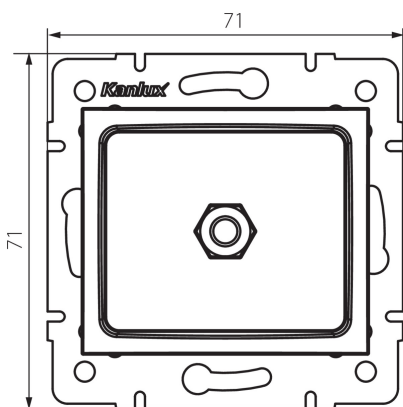

25293 LOGI 02-1830-041 gr

Presa equipotenziale

5905339252937

DATI GENERALI:

Colore: grafite

Luogo di montaggio: per montaggio a incasso nella parete

Larghezza [mm]: 71

Altezza [mm]: 71

Diametro scatola di derivazione: 60

Prese: 1

DATI TECNICI:

Plastica: ABS

DATI LOGISTICI:

Tipo di confezionamento: 10

Numero di pezzi nell' imballaggio secondario: 10

Numero di pezzi in un imballaggio : 120

Peso unitario netto [g]: 64

Grammatura [g]: 76.67

Lunghezza dell'unità di imballaggio [cm]: 9

Larghezza dell'unità di imballaggio [cm]: 5

Altezza dell'unità di imballaggio [cm]: 15

Peso della scatola di cartone [Kg]: 9.2004

Larghezza della scatola di cartone [cm]: 25.5

Altezza della scatola di cartone [cm]: 32

Lunghezza della scatola di cartone [cm]: 44

Volume della scatola di cartone [m³]: 0.035904