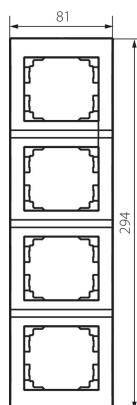

25301 LOGI 02-1540-041 gr

Placca quadrupla verticale

5905339253019

DATI GENERALI:

Colore: grafite

Larghezza [mm]: 81

Altezza [mm]: 294

DATI TECNICI:

Plastica: ABS

DATI LOGISTICI:

Tipo di confezionamento: 10

Numero di pezzi nell' imballaggio secondario: 10

Numero di pezzi in un imballaggio : 120

Peso unitario netto [g]: 46

Grammatura [g]: 62.33

Lunghezza dell'unità di imballaggio [cm]: 10

Larghezza dell'unità di imballaggio [cm]: 1.5

Altezza dell'unità di imballaggio [cm]: 36

Peso della scatola di cartone [Kg]: 7.4796

Larghezza della scatola di cartone [cm]: 32

Altezza della scatola di cartone [cm]: 42

Lunghezza della scatola di cartone [cm]: 37.5

Volume della scatola di cartone [m³]: 0.0504