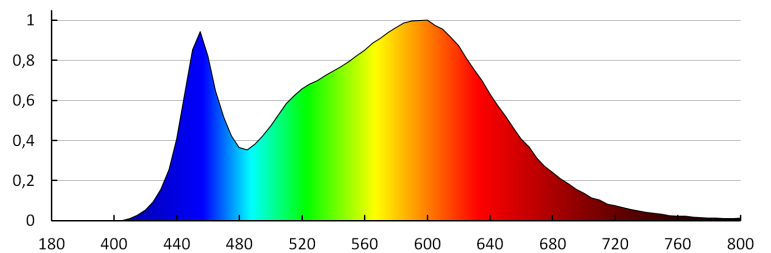

Grammatura [g]: 145.2

Lunghezza dell'unità di imballaggio [cm]: 11.5

Larghezza dell'unità di imballaggio [cm]: 9.5

Altezza dell'unità di imballaggio [cm]: 7.5

Peso della scatola di cartone [Kg]: 7.26

Larghezza della scatola di cartone [cm]: 24

Altezza della scatola di cartone [cm]: 40.5

Lunghezza della scatola di cartone [cm]: 49

Volume della scatola di cartone [m³]: 0.047628

KANLUX S.A. (kat 25782) IVIAN LED 4,5W W-NW / LDC (Polar)