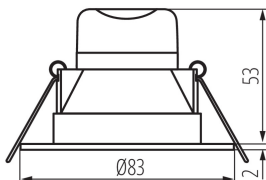

25782 IVIAN LED 4,5W W-NW

Lampada spot LED IP44

5905339257826

IP
44

Kanlux IVIAN LED è un faretto da incasso da 4,5W con un grado IP44. Realizzato in plastica è disponibile nel colore bianco o nickel satinato.

DATI GENERALI:

Colore: bianco

Luogo di montaggio: per montaggio a incasso nel soffitto

Luogo d'uso: all'interno

Distanza minima dall' oggetto illuminata: 0,5m

Compatibile con dimmer: non

Il prodotto non può essere ricoperto con materiale termoisolante: si

Altezza [mm]: 55

Diametro [mm]: 83

Foro di montaggio [mm]: Ø65

LED integrati: si

DATI TECNICI:

Tensione nominale [V]: 220-240 AC

Frequenza nominale [Hz]: 50

Potenza massima [W]: 4,5

Grado di protezione contro le scosse elettriche: II

Diffusore: plastica

Tipo di spia: LED SMD

Flusso luminoso [lm]: 480

Tonalità della luce: bianco

Temperatura di colore [K]: 4000

Coerenza dei colori in ellissi di MacAdam: ≤6

Indice di resa cromatica: 80

Durata [h]: 15000

Numero di cicli accensione/spegnimento: ≥25000

Angolo di illuminazione [°]: 100

Efficienza [lm/W]: 107

Temperatura esercizio [°C]: 5÷25

Materiale del corpo: plastica

Tipo di allacciamento: morsettiera

Tempo di riscaldamento della lampada [s]: ≤1

Tempo di accensione della lampada [s]: ≤0,5

Grado IP: 44

DATI LOGISTICI:

Tipo di confezionamento: 50

Numero di pezzi nell' imballaggio secondario: 1

Numero di pezzi in un imballaggio : 50

Peso unitario netto [g]: 78