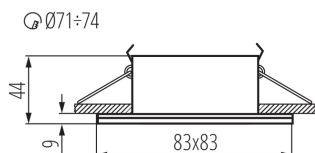

Faretto decorativo

5905339263070

IP
44/20

Gli spot da soffitto Kanlux QULES sono uno degli apparecchi più diffusi con l'elevato grado IP. Sono perfetti per il montaggio in bagno oppure in altri luoghi caratterizzati da un livello di umidità più elevato.

DATI GENERALI:

Colore: nero

Soggetta all'uso di lampade autoschermanti: si

Luogo di montaggio: per montaggio a incasso nel soffitto

Luogo d'uso: all'interno e all'esterno

Distanza minima dall'oggetto illuminata: 0,5m

Il prodotto non può essere ricoperto con materiale termoisolante: si

Lunghezza [mm]: 83

Larghezza [mm]: 83

Altezza [mm]: 44

Foro di montaggio [mm]: $\varnothing 71-74$

DATI TECNICI:

Tensione nominale [V]: 220-240 AC

Frequenza nominale [Hz]: 50

Potenza massima [W]: max 10

Grado di protezione contro le scosse elettriche: II

Lampada: PAR16

Lampada inclusa: non

Attacco: GU10

Temperatura esercizio [°C]: -20÷35

Materiale del corpo: alluminio

Tipo di allacciamento: estremità libere dei conduttori

Angolo di regolazione della plafoniera: non disponibile

Grado IP: 44/20

DATI LOGISTICI:

Tipo di confezionamento: 50

Numero di pezzi nell'imballaggio secondario: 1

Numero di pezzi in un imballaggio : 50

Peso unitario netto [g]: 210

Grammatura [g]: 252.2

Lunghezza dell'unità di imballaggio [cm]: 10.5

Larghezza dell'unità di imballaggio [cm]: 6

Altezza dell'unità di imballaggio [cm]: 10.5

Peso della scatola di cartone [Kg]: 12.61

Larghezza della scatola di cartone [cm]: 33

Altezza della scatola di cartone [cm]: 24

Lunghezza della scatola di cartone [cm]: 56