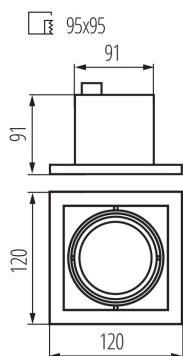

Kanlux MERIL sono faretti incasso di tipo downlight con una sorgente luminosa intercambiabile. Gli apparecchi sono disponibili nelle versioni a uno o due punti luce e la loro caratteristica fondamentale è la possibilità di orientarli liberamente.

DATI GENERALI:

Colore: bianco

Luogo di montaggio: per montaggio a incasso nel soffitto

Luogo d'uso: all'interno

Distanza minima dall' oggetto illuminata: 0,5m

Il prodotto non può essere ricoperto con materiale termoisolante: si

Lunghezza [mm]: 120

Larghezza [mm]: 120

Altezza [mm]: 90

Foro di montaggio [mm]: 95x95

DATI TECNICI:

Tensione nominale [V]: 220-240 AC

Potenza massima [W]: max 10

Grado di protezione contro le scosse elettriche : I

Lampada: PAR16

Lampada inclusa: non

Attacco: GU10

Temperatura esercizio [°C]: 5÷25

Materiale del corpo: metallo

Tipo di allacciamento: morsettiera a vite

Gamma di sezioni dei cavi utilizzati [mm²]: 1÷2,5

Angolo di regolazione della plafoniera : su due assi

Angolo di regolazione della plafoniera [°]: 30/30

Grado IP: 20

DATI LOGISTICI:

Unità di misura: pezzo

Tipo di confezionamento: 20

Numero di pezzi nell' imballaggio secondario: 1

Numero di pezzi in un imballaggio : 20

Peso unitario netto [g]: 420

Grammatura [g]: 528.5

Lunghezza dell'unità di imballaggio [cm]: 12.5

Larghezza dell'unità di imballaggio [cm]: 12.5

Altezza dell'unità di imballaggio [cm]: 13.5

Peso della scatola di cartone [Kg]: 10.57

Data di emissione: 11.05.2023, 13:10

Ci riserviamo la possibilità di introdurre delle modifiche tecniche. I dati contenuti in questo materiale non sono legalmente vincolanti.

Fotometria: risultati conseguiti durante l'esame di una singola unità del prodotto.