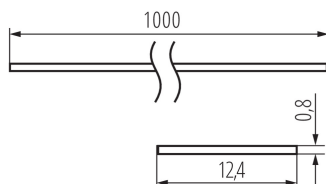

26565 SHADE J/K-W

Cover per profili in alluminio

5905339265654

DATI GENERALI:

Colore: bianco

Lunghezza [mm]: 1000

DATI TECNICI:

Materiale: plastica

Diffusore: plastica

DATI LOGISTICI:

Unità di misura: set

Tipo di confezionamento: 10

Numero di pezzi nell' imballaggio secondario: 1

Numero di pezzi in un imballaggio : 10

Peso unitario netto [g]: 90

Grammatura [g]: 263

Lunghezza dell'unità di imballaggio [cm]: 106

Larghezza dell'unità di imballaggio [cm]: 6.5

Altezza dell'unità di imballaggio [cm]: 6.5

Peso della scatola di cartone [Kg]: 2.63

Larghezza della scatola di cartone [cm]: 34

Altezza della scatola di cartone [cm]: 14

Lunghezza della scatola di cartone [cm]: 107.5

Volume della scatola di cartone [m³]: 0.05117