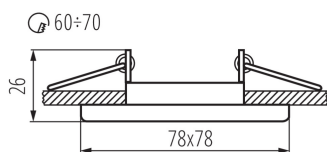

Faretto incasso orientabile

5905339267467

Gli spot Kanlux NESTA sono disponibili in versione con un anello mobile, che consente di orientare la luce verso la direzione desiderata, e con un anello fisso. Questi apparecchi sono progettati per l'incasso nel soffitto e sono ideali come illuminazione ausiliaria sia nelle case che nei bar e ristoranti, ovunque si voglia sottolineare il particolare allestimento del locale. Se combinati in gruppi, questi apparecchi possono fungere con successo da illuminazione principale.

### DATI GENERALI:

**Colore:** nero opaco

**Soggetta all'uso di lampade autoschermanti:** si

**Luogo di montaggio:** per montaggio a incasso nel soffitto

**Luogo d'uso:** all'interno

**Distanza minima dall' oggetto illuminata:** 0,5m

**decorazione ad anello senza cornice in ceramica:** si

**Il prodotto non può essere ricoperto con materiale termoisolante:** si

**Lunghezza [mm]:** 78

**Larghezza [mm]:** 78

**Altezza [mm]:** 26

**Foro di montaggio [mm]:** Ø60-70