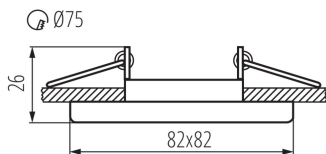

Faretto incasso orientabile

5905339267504

Gli spot Kanlux NESTA sono disponibili in versione con un anello mobile, che consente di orientare la luce verso la direzione desiderata, e con un anello fisso. Questi apparecchi sono progettati per l'incasso nel soffitto e sono ideali come illuminazione ausiliaria sia nelle case che nei bar e ristoranti, ovunque si voglia sottolineare il particolare allestimento del locale. Se combinati in gruppi, questi apparecchi possono fungere con successo da illuminazione principale.

### DATI GENERALI:

**Colore:** nero opaco

**Soggetta all'uso di lampade autoschermanti:** si

**Luogo di montaggio:** per montaggio a incasso nel soffitto

**Luogo d'uso:** all'interno

**Distanza minima dall' oggetto illuminata:** 0,5m

**decorazione ad anello senza cornice in ceramica:** si

**Il prodotto non può essere ricoperto con materiale termoisolante:** si

**Lunghezza [mm]:** 82

**Larghezza [mm]:** 82

**Altezza [mm]:** 26

**Foro di montaggio [mm]:** Ø75