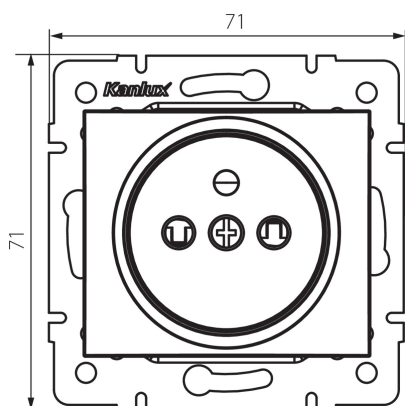

Altezza [mm]: 71

Diametro scatola di derivazione: 60

Profondità di montaggio: 25

Prese: 1

DATI TECNICI:

Tensione nominale [V]: 250 AC

Corrente nominale [A]: 16

Grado di protezione contro le scosse elettriche: I

Materiale: PC

Materiale contatti: CuSn94

Tipo di messa a terra: tipo e

Tipo di morsetto: raccordo rapido

Plastica: PC

Grado IP: 20

DATI LOGISTICI:

Tipo di confezionamento: 10

Altezza dell'unità di imballaggio [cm]: 14

Peso della scatola di cartone [Kg]: 9.75

Larghezza della scatola di cartone [cm]: 23

Altezza della scatola di cartone [cm]: 32

Lunghezza della scatola di cartone [cm]: 44

Volume della scatola di cartone [m³]: 0.032384

27186 DOMO 01-1250-202 bi

Presa francese con schermo di sicurezza