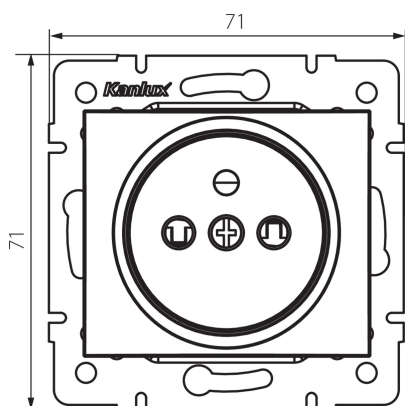

27191 DOMO 01-1250-250 sz

Presa francese con schermo di sicurezza

5905339271914

DATI GENERALI:

Colore: champagne

Luogo di montaggio: per montaggio a incasso nella parete

Protezione dei contatti: si

Larghezza [mm]: 71

Altezza [mm]: 71

Diametro scatola di derivazione: 60

Profondità di montaggio: 25

Prese: 1

DATI TECNICI:

Tensione nominale [V]: 250 AC

Corrente nominale [A]: 16

Grado di protezione contro le scosse elettriche: I

Materiale: PC

Materiale contatti: CuSn94

Tipo di messa a terra: tipo e

Tipo di morsetto: raccordo rapido

Plastica: PC

Grado IP: 20

DATI LOGISTICI:

Tipo di confezionamento: 10

Volume della scatola di cartone [m³]: 0.032384

27191 DOMO 01-1250-250 sz

Presa francese con schermo di sicurezza