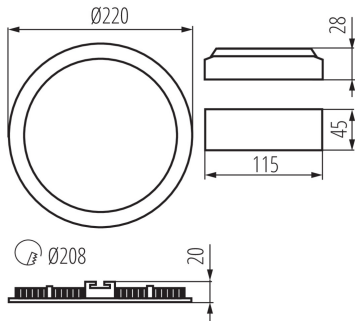

Downlight

DATI LOGISTICI:

Tipo di confezionamento: 20
Numero di pezzi nell' imballaggio secondario: 1
Numero di pezzi in un imballaggio : 20
Peso unitario netto [g]: 430
Grammatura [g]: 551
Lunghezza dell'unità di imballaggio [cm]: 23
Larghezza dell'unità di imballaggio [cm]: 3
Altezza dell'unità di imballaggio [cm]: 27
Peso della scatola di cartone [Kg]: 11.02
Larghezza della scatola di cartone [cm]: 33.5
Altezza della scatola di cartone [cm]: 29
Lunghezza della scatola di cartone [cm]: 48
Volume della scatola di cartone [m³]: 0.046632