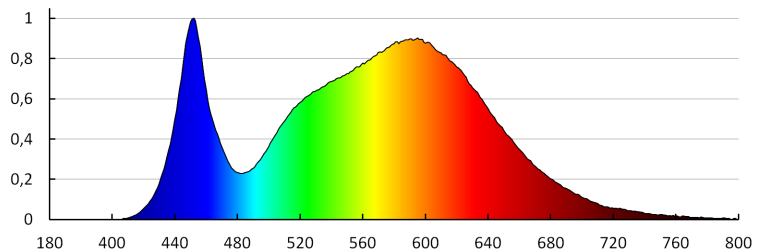

DATI LOGISTICI:

Tipo di confezionamento: 20
Numero di pezzi nell' imballaggio secondario: 1
Numero di pezzi in un imballaggio : 20
Peso unitario netto [g]: 430
Grammatura [g]: 551
Lunghezza dell'unità di imballaggio [cm]: 23
Larghezza dell'unità di imballaggio [cm]: 3
Altezza dell'unità di imballaggio [cm]: 27
Peso della scatola di cartone [Kg]: 11.02
Larghezza della scatola di cartone [cm]: 33.5
Altezza della scatola di cartone [cm]: 29
Lunghezza della scatola di cartone [cm]: 48
Volume della scatola di cartone [m³]: 0.046632

KANLUX S.A. (kat 27219) ROUNDA V2LED18W-NW-SN / LDC (Polar)