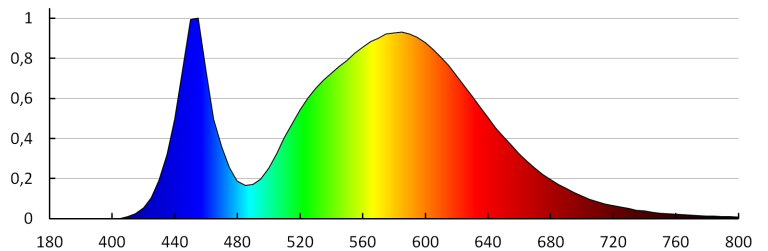

INFORMAZIONI SUPPLEMENTARI:

- STREET LED ADTR 15D Due possibilità di regolazione: - sul piano verticale: regolabile in un range tra -15° e +15° - sul piano inclinato a 90°: regolabile in un range tra -5° e +15°

KANLUX S.A. (kat 27330) STREET LED 4000 NW / LDC (Polar)