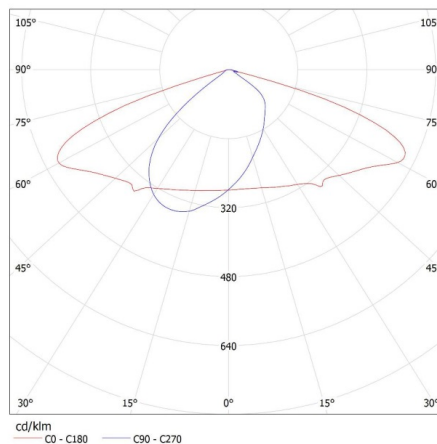

KANLUX S.A. (kat 27330) STREET LED 4000 NW / LDC (Polar)