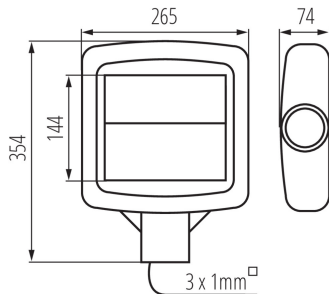

27330 STREET LED 4000 NW

Faro a LED per parcheggi