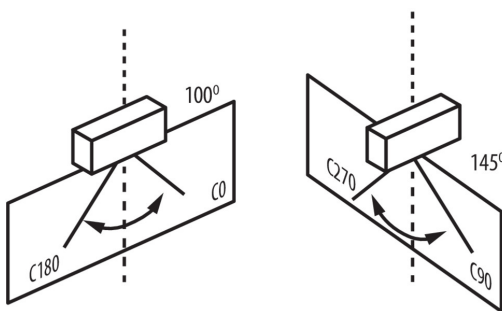

27330 STREET LED 4000 NW

Faro a LED per parcheggi