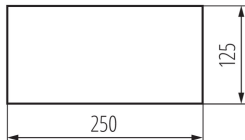

Segnale uscita di sicurezza

5905339274984

DATI GENERALI:

Larghezza [mm]: 250

Altezza [mm]: 125

DATI LOGISTICI:

Tipo di confezionamento: 50

Numero di pezzi in un imballaggio : 50

Peso unitario netto [g]: 16

Grammatura [g]: 18

Lunghezza dell'unità di imballaggio [cm]: 25

Larghezza dell'unità di imballaggio [cm]: 12.5

Altezza dell'unità di imballaggio [cm]: 0.1

Peso della scatola di cartone [Kg]: 0.9

Larghezza della scatola di cartone [cm]: 14

Altezza della scatola di cartone [cm]: 5

Lunghezza della scatola di cartone [cm]: 26

Volume della scatola di cartone [m³]: 0.00182