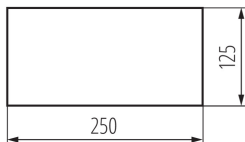

27505 PICTO ONTEC S D5

Segnale uscita di sicurezza

5905339275059

DATI GENERALI:

Larghezza [mm]: 246

Altezza [mm]: 123

DATI LOGISTICI:

Tipo di confezionamento: 50

Numero di pezzi in un imballaggio : 50

Peso unitario netto [g]: 8

Grammatura [g]: 10

Lunghezza dell'unità di imballaggio [cm]: 25

Larghezza dell'unità di imballaggio [cm]: 12.5

Altezza dell'unità di imballaggio [cm]: 0.1

Peso della scatola di cartone [Kg]: 0.5

Larghezza della scatola di cartone [cm]: 14

Altezza della scatola di cartone [cm]: 5

Lunghezza della scatola di cartone [cm]: 26

Volume della scatola di cartone [m³]: 0.00182