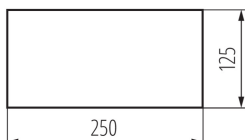

27510 PICTO ONTEC S D6

Segnale uscita di sicurezza

5905339275103

DATI GENERALI:

Larghezza [mm]: 246

Altezza [mm]: 123

DATI LOGISTICI:

Tipo di confezionamento: 50

Numero di pezzi in un imballaggio : 50

Peso unitario netto [g]: 8

Grammatura [g]: 10

Lunghezza dell'unità di imballaggio [cm]: 25

Larghezza dell'unità di imballaggio [cm]: 12.5

Altezza dell'unità di imballaggio [cm]: 0.1

Peso della scatola di cartone [Kg]: 0.5

Larghezza della scatola di cartone [cm]: 14

Altezza della scatola di cartone [cm]: 5

Lunghezza della scatola di cartone [cm]: 26

Volume della scatola di cartone [m³]: 0.00182